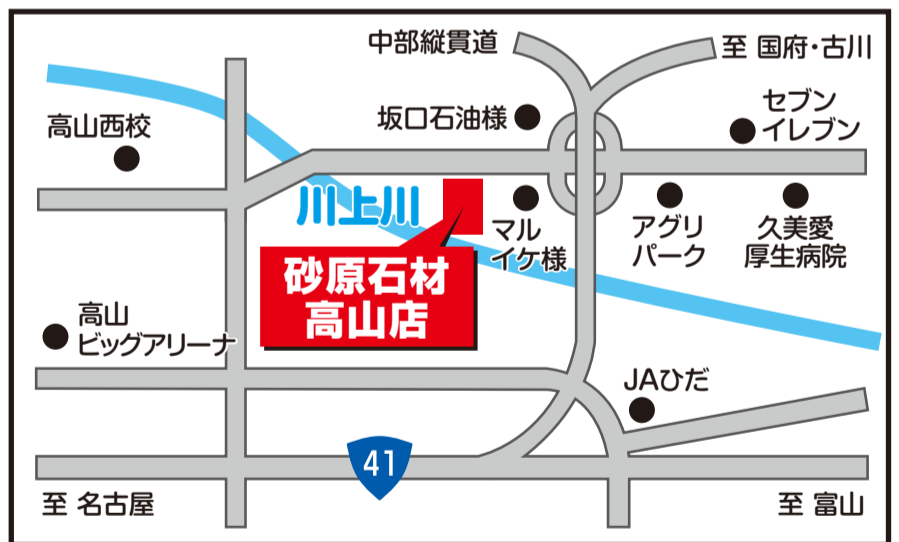

有限会社 砂原石材

高山店 / 〒506-0044 岐阜県高山市上切町75-1

TEL.0577-36-6158

Fax.0577-36-6157

本社・工場 / 〒509-4215 岐阜県飛騨市古川町杉崎1066番地

Tel.0577-75-2522 Fax.0577-75-2391

E-mail info@suna-seki.com URL http://www.suna-seki.com

砂原石材

検索