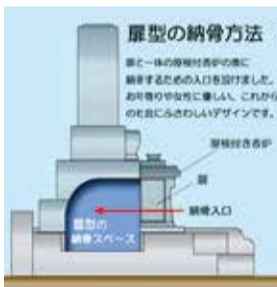

お客様のお声から生まれたオリジナル商品

砂原石材オリジナル「納骨扉」

実用新案登録済

砂原石材オリジナルの「納骨扉」をつけると重い石を動かす必要がなく、扉を開いて簡単に納骨することができます。

自社 加工

加工設備と加工技術が優れています。

砂原石材の自社加工工場には切削機・研磨機・穴あけ機をはじめ、飛騨では唯一の自動削り出し加工機と特殊ドラム加工機を備えています。建築石材の自社加工はもとより、改修工事における石材の再加工・修繕加工にも対応いたしております。